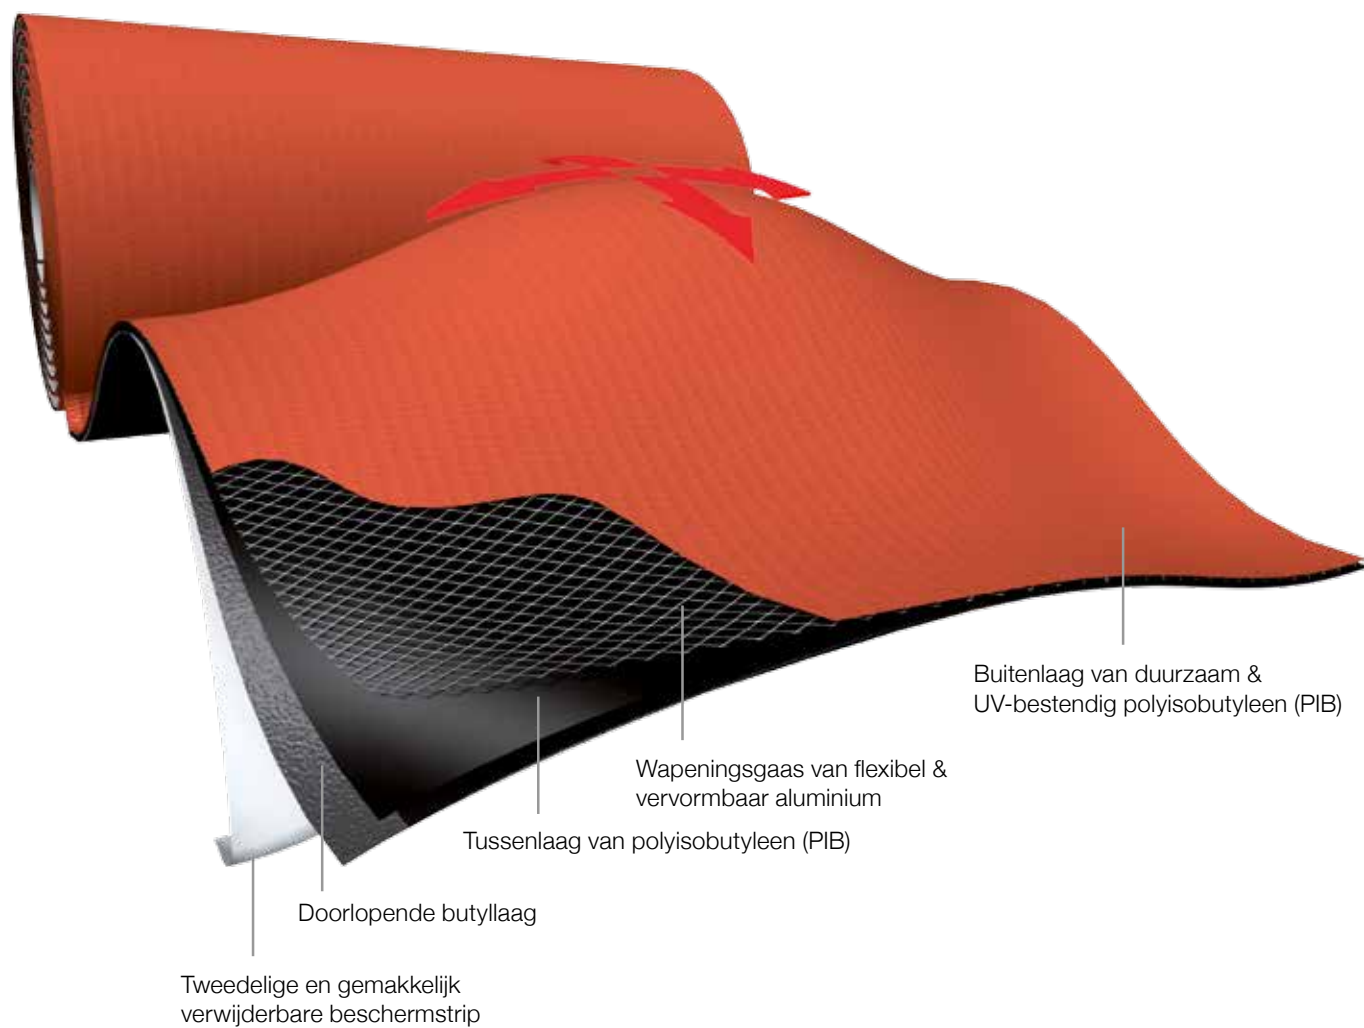

Koraflex Plus

Universele
loodvervanger

Doorlopende butyllaag:

Door zijn doorlopende en volledig klevende butyllaag is Koraflex Plus bestand tegen zware regen, temperatuurschommelingen en felle wind.

Rood

Grijs

Zwart

Flexibiliteit & rekbaarheid:

Koraflex Plus is extreem rekbaar in beide richtingen, tot 70% in de lengte en 15% in de breedte. Dat zorgt voor een gemakkelijke plaatsing die tot twee maal sneller verloopt dan bij lood. Laat zich gemakkelijk vervormen naar complexe oppervlakken en alle types dakpannen.

Gebruiksvriendelijk

Koraflex Plus zorgt voor een gecontroleerde water-afvoer op kritieke plaatsen van het dak. Met Koraflex Plus verloopt de installatie tot twee maal sneller dan met lood. Het materiaal is gemakkelijk vervormbaar, flexibel en stevig en geeft uw dak extra uitstraling. Met zijn volledige laag butyl aan de achterzijde is Koraflex Plus bruikbaar bij oppervlakken van klei, beton of metaal. Het is bovendien gemakkelijk vervormbaar voor alle types dakpannen.

Milieuvriendelijk

Koraflex Plus bevat geen lood, oplosmiddelen of stoffen die giftig zijn voor het milieu. Het zorgt voor een veilige opvang van het regenwater op het hellend dak, zonder risico op uitlopers op de pannen. Met Koraflex Plus draagt u zorg voor de mens en het milieu.