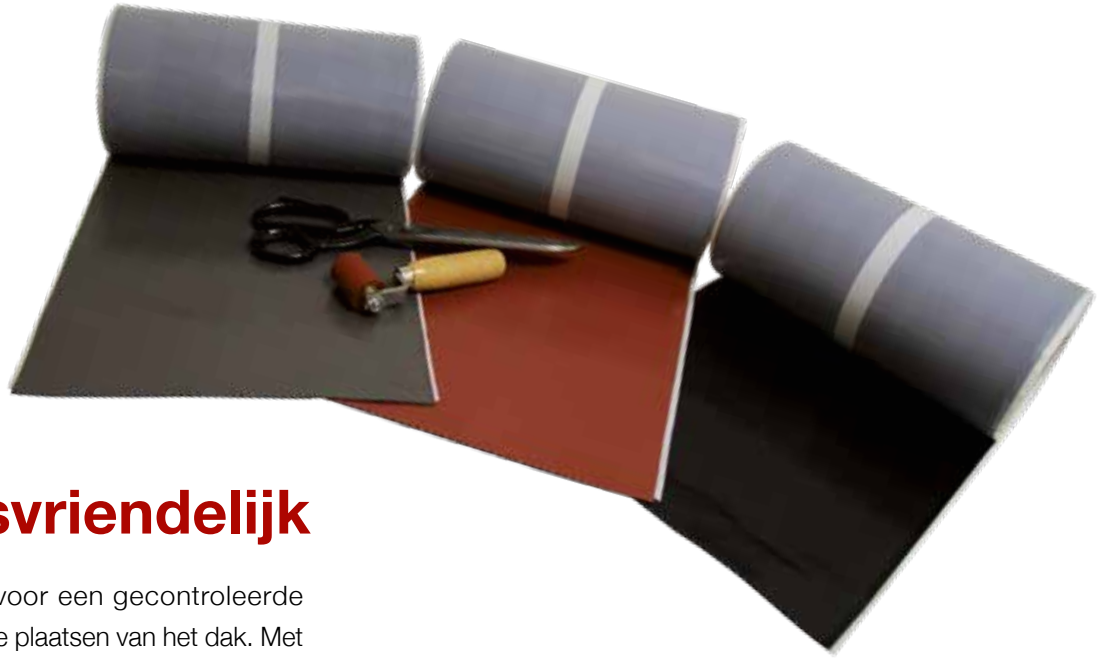

Koraflex Plus

Universele
loodvervanger

Doorlopende butyllaag:

Door zijn doorlopende en volledig klevende butyllaag is Koraflex Plus bestand tegen zware regen, temperatuurschommelingen en felle wind.

Rood

Grijs

Zwart

Flexibiliteit & rekbaarheid:

Koraflex Plus is extreem rekbaar in beide richtingen, tot 70% in de lengte en 15% in de breedte. Dat zorgt voor een gemakkelijke plaatsing die tot twee maal sneller verloopt dan bij lood. Laat zich gemakkelijk vervormen naar complexe oppervlakken en alle types dakpannen.

Gebruiksvriendelijk

Koraflex Plus zorgt voor een gecontroleerde water-afvoer op kritieke plaatsen van het dak. Met Koraflex Plus verloopt de installatie tot twee maal sneller dan met lood. Het materiaal is gemakkelijk vervormbaar, flexibel en stevig en geeft uw dak extra uitstraling. Met zijn volledige laag butyl aan de achterzijde is Koraflex Plus bruikbaar bij oppervlakken van klei, beton of metaal. Het is bovendien gemakkelijk vervormbaar voor alle types dakpannen.

Milieuvriendelijk

Koraflex Plus bevat geen lood, oplosmiddelen of stoffen die giftig zijn voor het milieu. Het zorgt voor een veilige opvang van het regenwater op het hellend dak, zonder risico op uitlopers op de pannen. Met Koraflex Plus draagt u zorg voor de mens en het milieu.