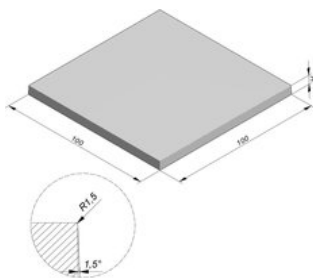

Megategel Smooth

100x100cm (LxB)

Een fluweelzachte, karaktervolle tegel voor een tuin vol eindeloze elegantie. De Megategel Smooth is een meerwaarde voor elk project: industrieel, klassiek of modern. Doorheen de jaren krijgt deze terrastegel een organische, natuurlijke look met unieke kleurschakeringen. Een levende tegel voor een tuin waarin geleefd mag worden. En net daarom de perfecte keuze voor jouw terras, zwembadrand of tuinpad. Hij combineert naadloos met Ebema_Stone&Style Smooth tuinmeubilair, zwembadranden, trappen, boordstenen en L-elementen.

Dikte (cm): 4 cm

Kleur: Grey Velvet

Technische tekening:

Fiets- & voetverkeer

Fluweelzachte toplaag

Comfortabel beloopbaar/
rolstoeltoegankelijk

Machinale plaatsing mogelijk

Strakke toplaag